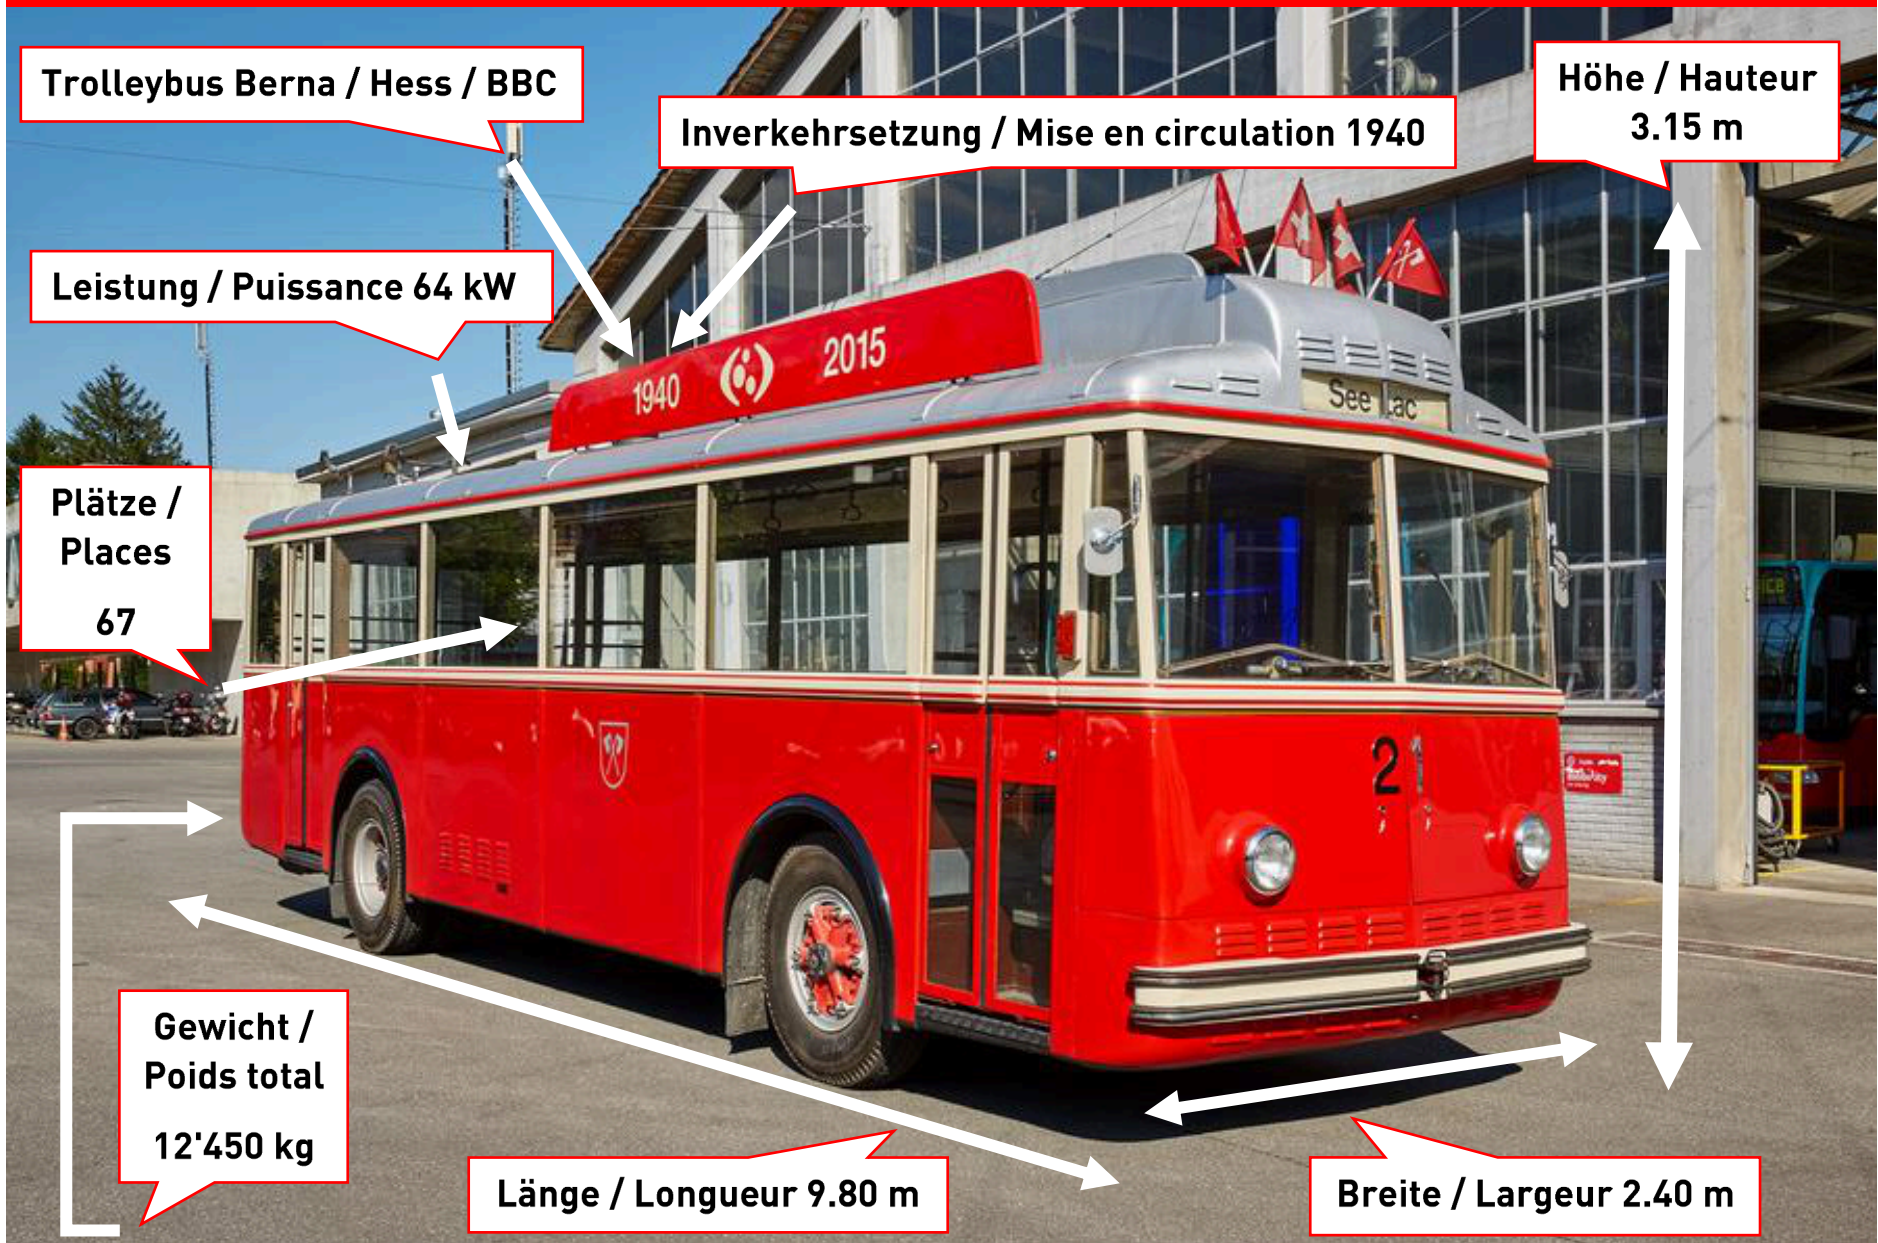

Stadien / Stades

21

Linienverlauf / parcours de la ligne

Stadien / Stades

Me / Mâche (ohne Halt / sans arrêt)

Omega (ohne Halt / sans arrêt)

Depot VB/Tpb (ohne Halt / sans arrêt)

Stadien / Stades

Ca. 20 Minuten / env. 20 minutes

Ein-und Ausstieg nur bei der Haltestelle Stadien

Monter et descendre uniquement à l'arrêt Stades

gültig am / valable le 16.06.2024

h	10	11	12	13	14	15
Sonntag Dimanche	00	00	PAUSE	00	00	00
	30	30		30	30	30

MICH KANN MAN MIETEN! / JE SUIS AUSSI A LOUER!

INFOS: www.vb-tpb.ch / 032 344 63 63