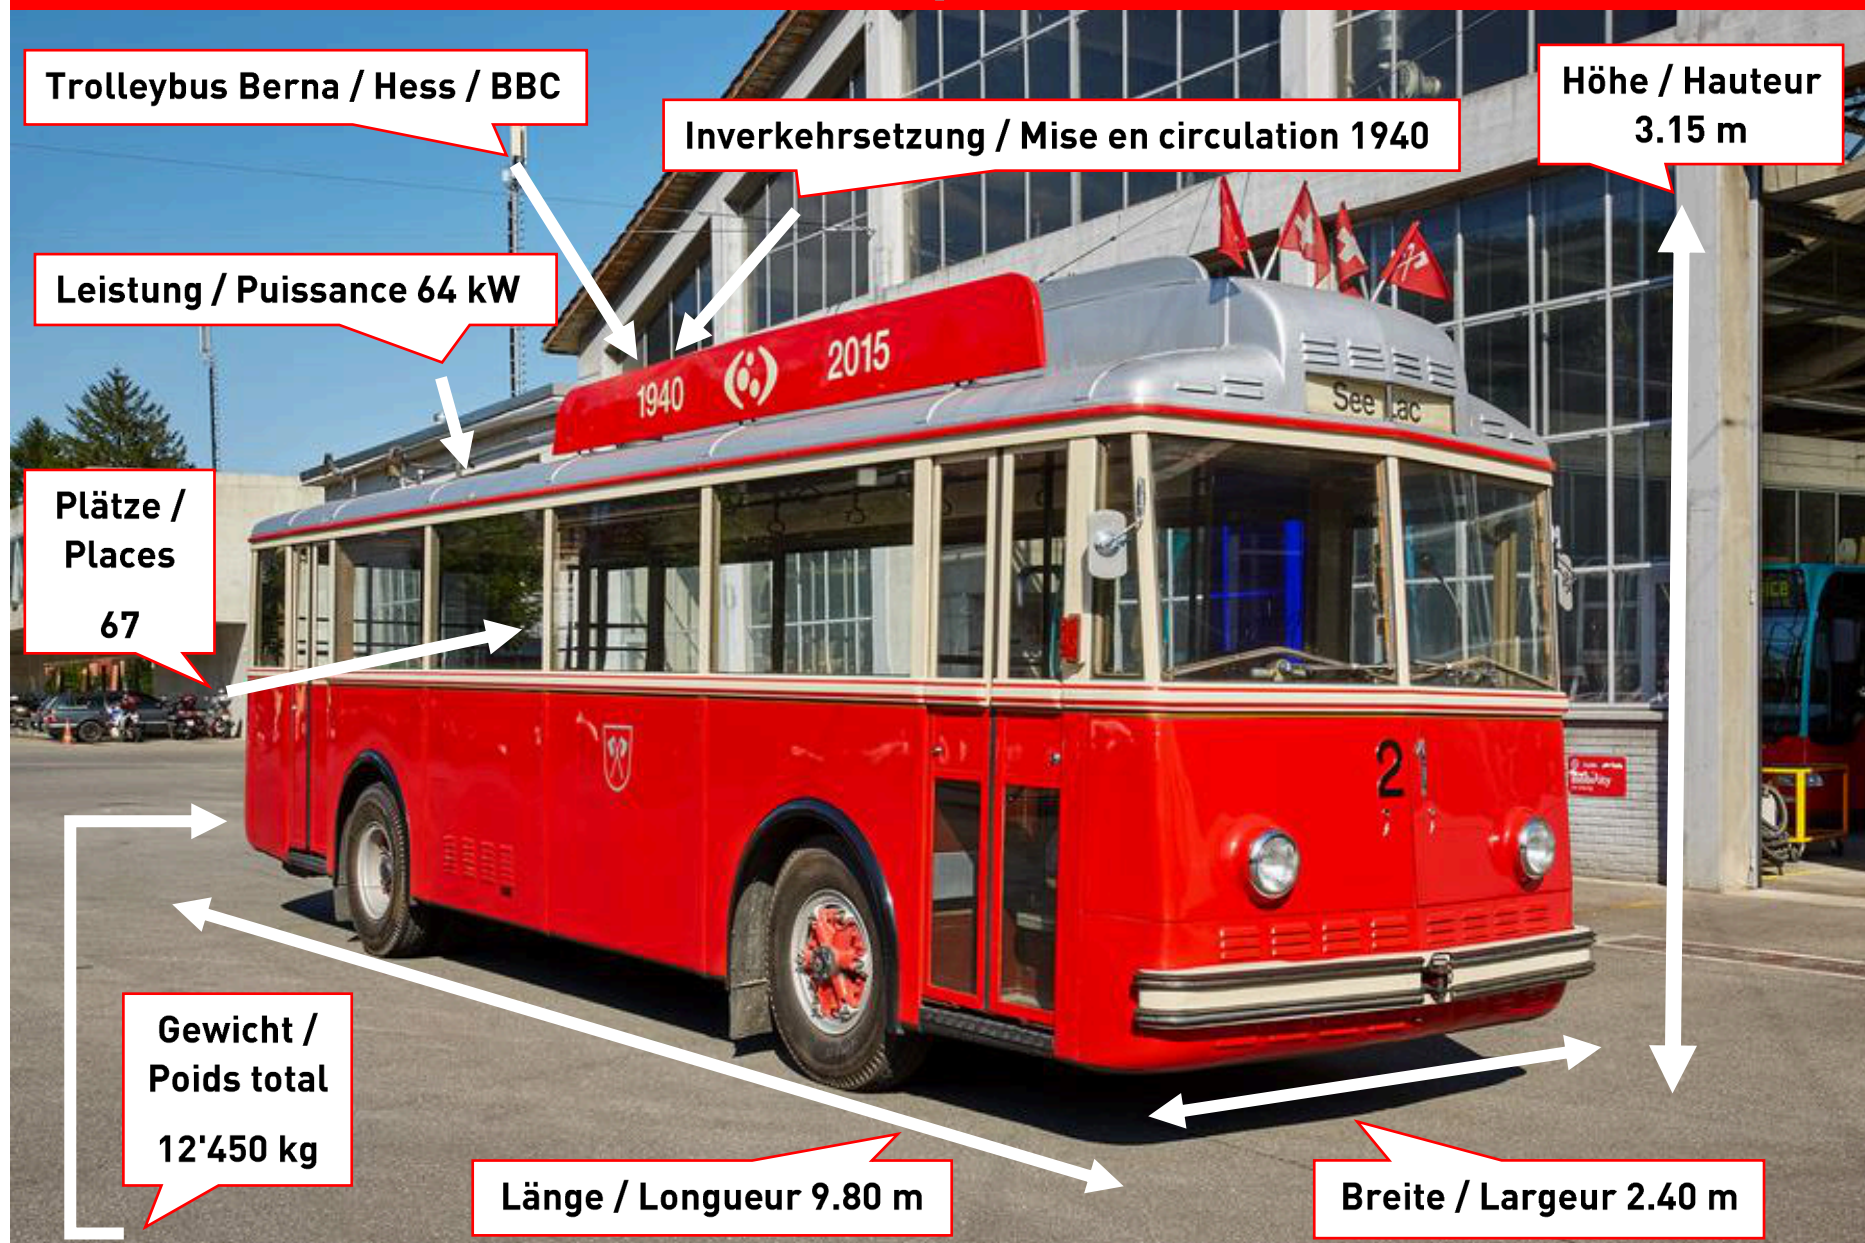

Stadien / Stades

21

Linienverlauf / parcours de la ligne

- **Stadien / Stades**
- Mett / Mâche (ohne Halt / sans arrêt)
- Omega (ohne Halt / sans arrêt)
- Depot VB/Tpb (ohne Halt / sans arrêt)
- **Stadien / Stades**

Ca. 20 Minuten / env. 20 minutes

Ein-und Ausstieg nur bei der Haltestelle Stadien

Monter et descendre uniquement à l'arrêt Stades

gültig am / valable le 16.06.2024

h	10	11	12	13	14	15
Sonntag Dimanche		00 30	PAUSE	00 30	00 30	00 30

MICH KANN MAN MIETEN! / JE SUIS AUSSI A LOUER!

INFOS: www.vb-tpb.ch / 032 344 63 63